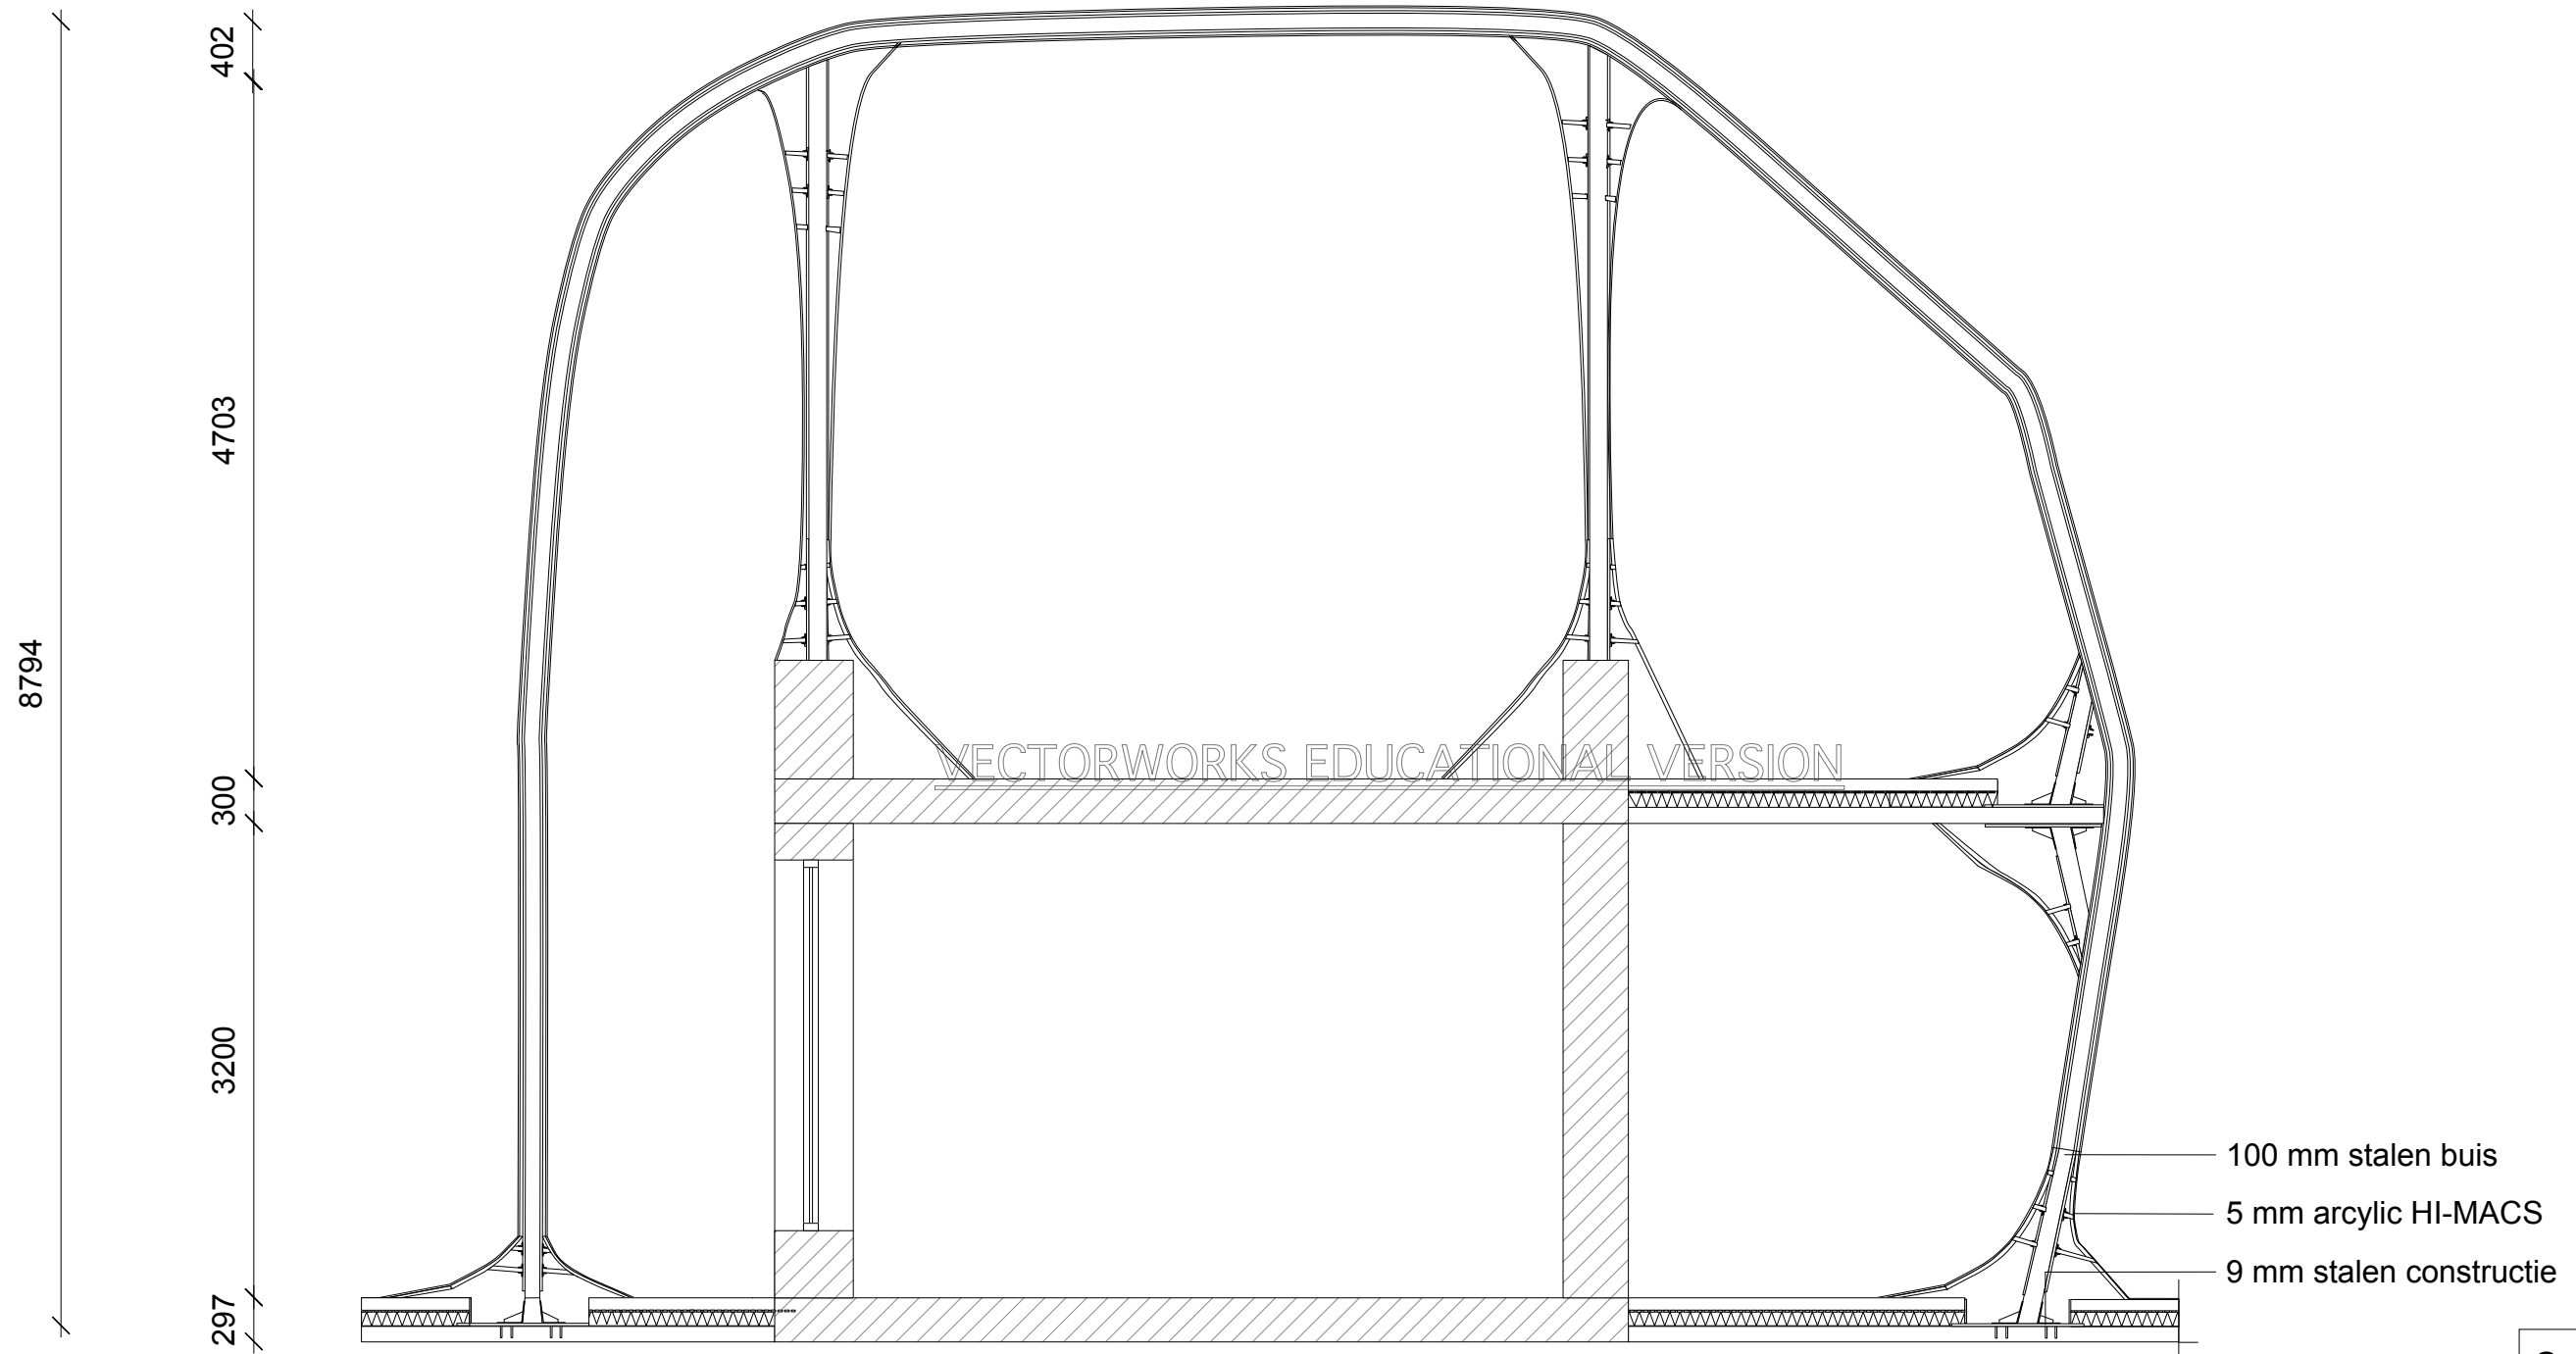

10899

Gastenverblijf Slava
Doorsnede
Semester 4
Schaal 1:50
A3 formaat
Vicky van Dijk
Student nr: 0838178
26 Juni 2013